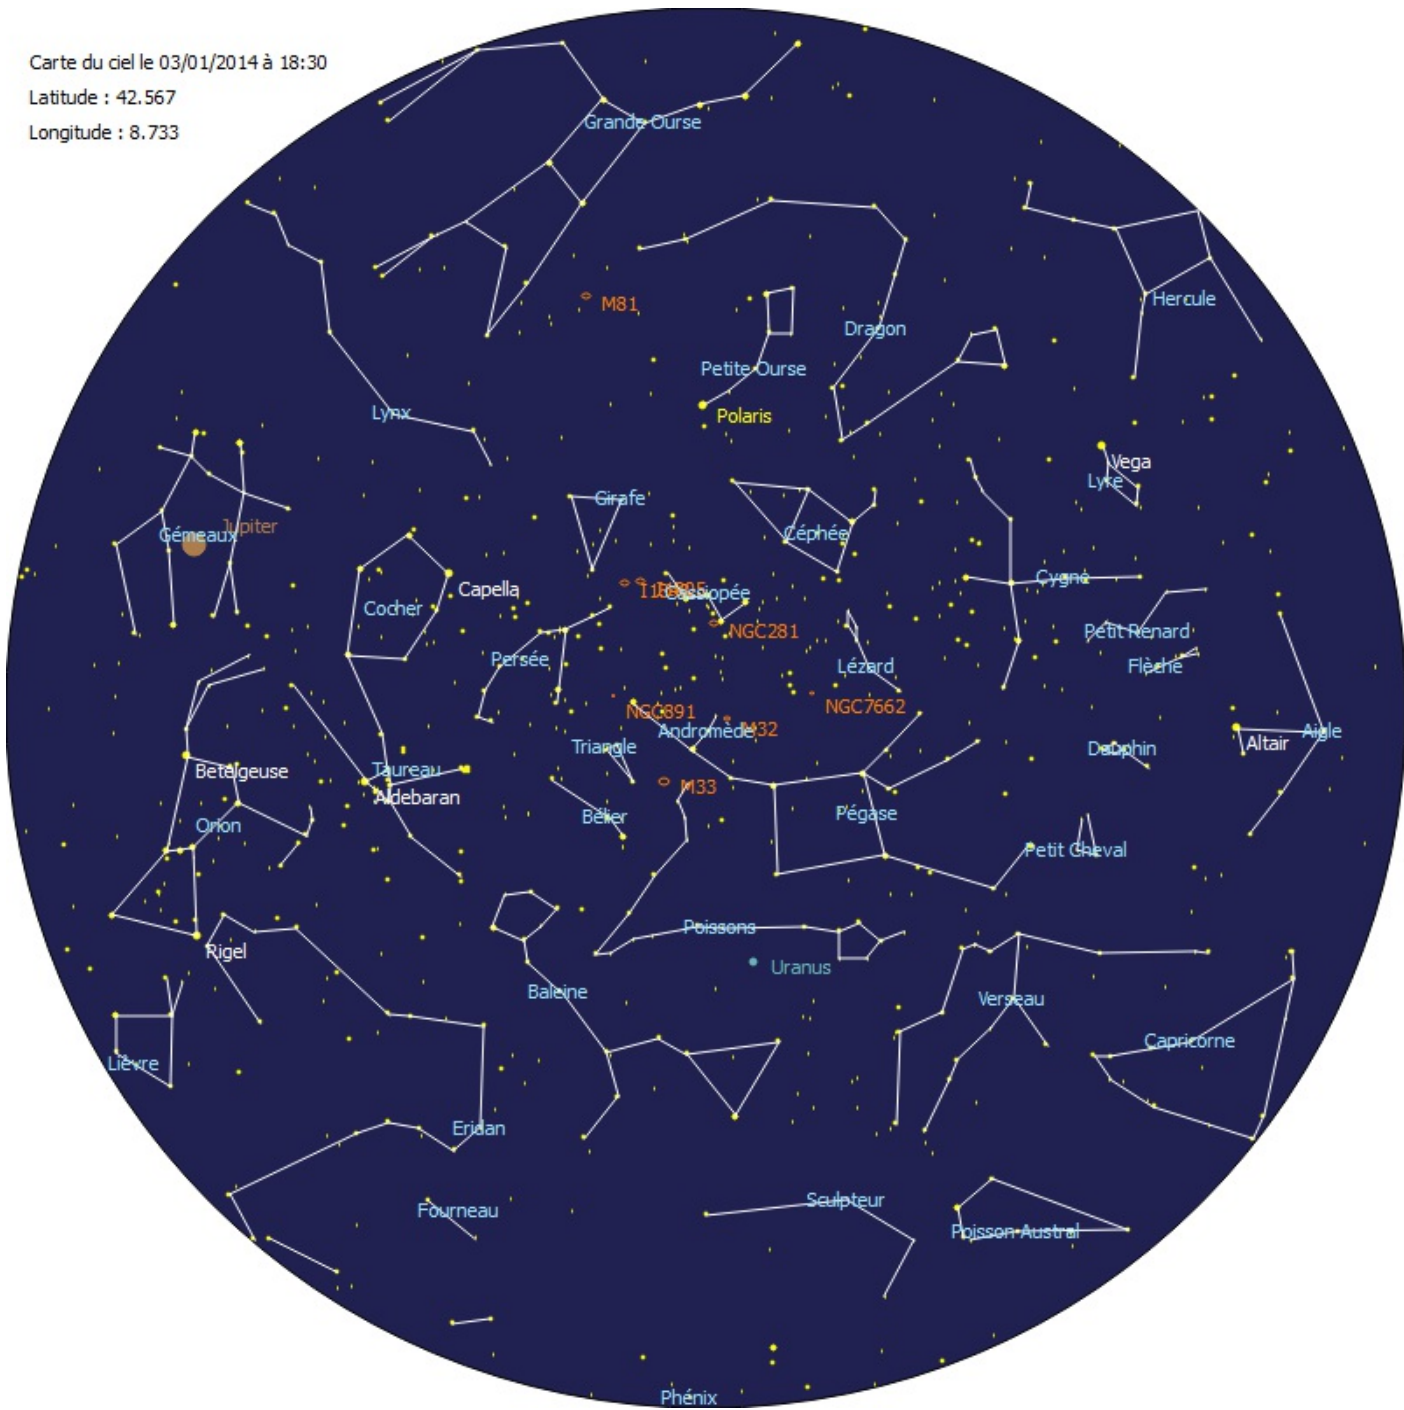

	<b>I1805</b>		Cassiopee	
	AD: 2h 32m 42s	Intérêt : Intéressant	Observer entre	Hauteur : 69° 55' 43"
	DEC : +61° 27' 0"	Taille : 60'	20h48 et 21h08	Azimut : 344° 29' 0"
	Magnitude : 6.5	Type : Amas+Nébuleuse		Oculaire : 14 mm

## Jupiter

AD : 7h 7m 29s

DEC : +22° 39' 32"

Magnitude : -2.7

Illumination : 99.9985%

Distance : 4.21055 UA

Type : Planète

Observer entre

22h10 et 22h30

Hauteur : 53° 24' 40"

Azimut : 111° 7' 54"

Oculaire : Aucun

# Carte du ciel

Carte du ciel à la moitié de la soirée d'observation(20h30). Seuls les objets de la soirée sont placés.

Carte du ciel le 03/01/2014 à 18:30  
Latitude : 42.567  
Longitude : 8.733